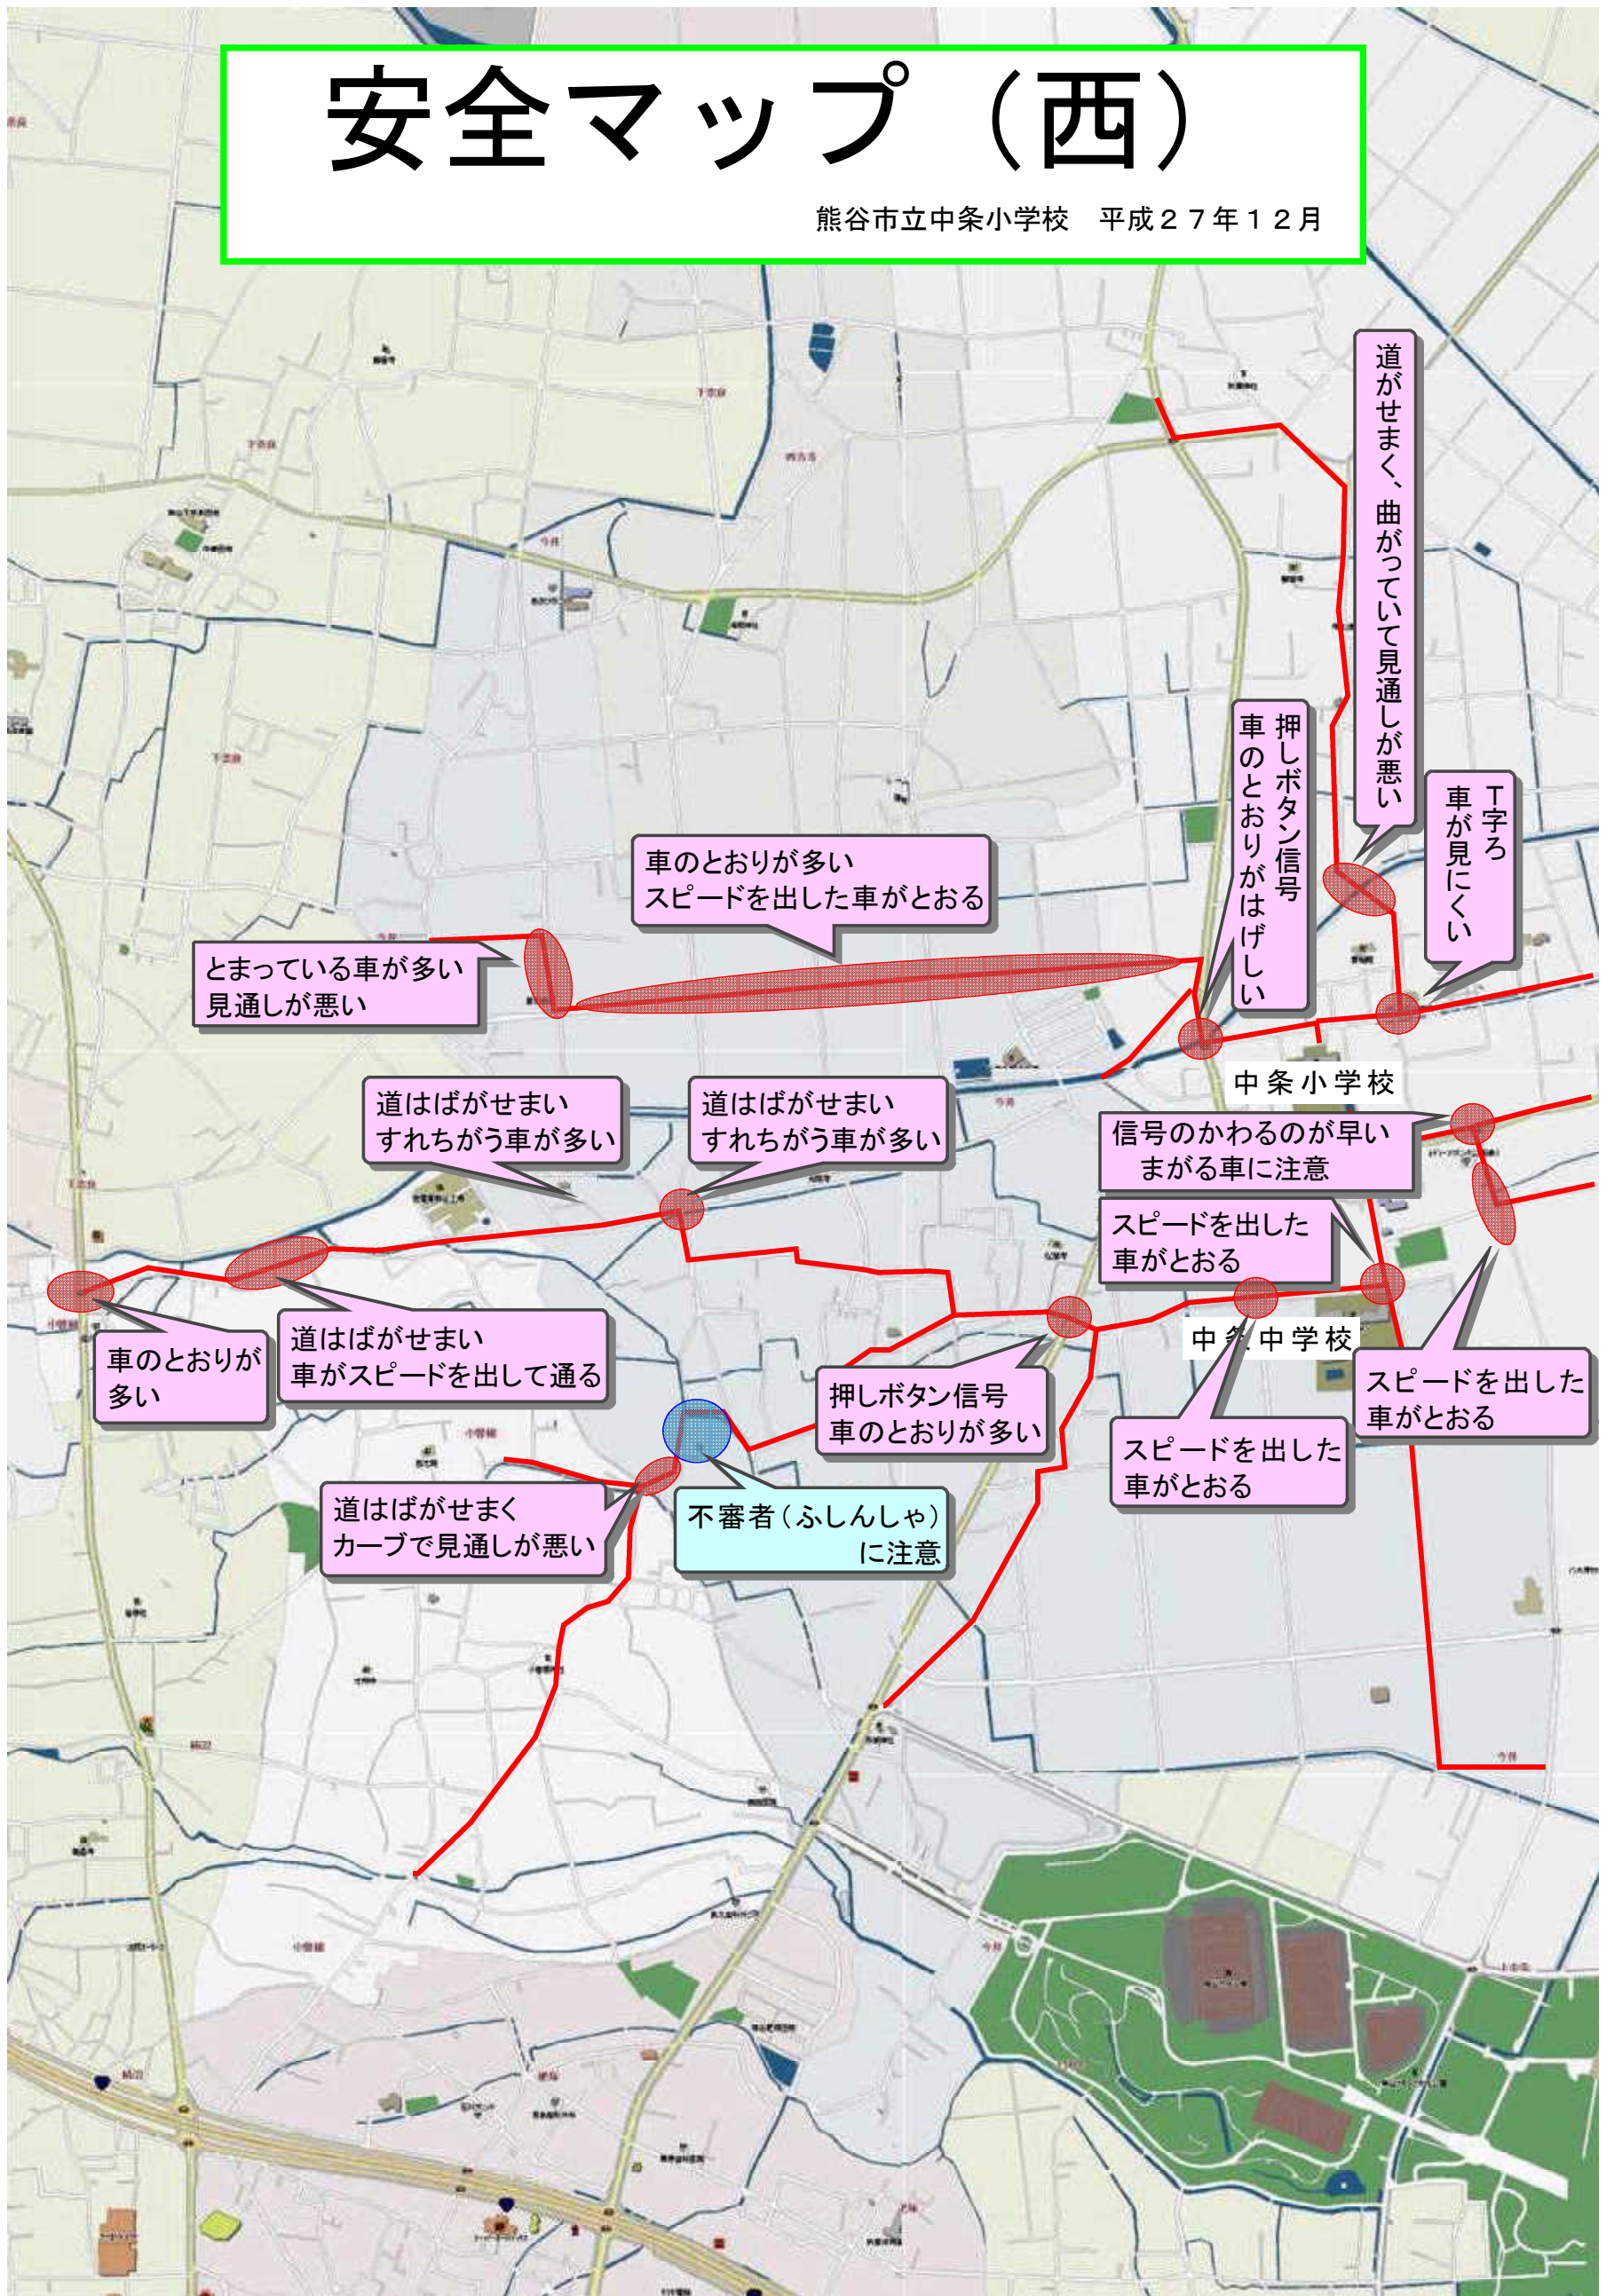

安全マップ (西)

熊谷市立中条小学校 平成27年12月

道がせまく、曲がっていて見通しが悪い

丁字ろ
車が見にくい

押しボタン信号
車のおりがはげしい

車のおりが多い
スピードを出した車がおる

とまっている車が多い
見通しが悪い

道はばがせまい
すれちがう車が多い

道はばがせまい
すれちがう車が多い

信号のかわるのが早い
まがる車に注意

スピードを出した
車がおる

中条中学校

スピードを出した
車がおる

車のおりが
多い

道はばがせまい
車がスピードを出して通る

押しボタン信号
車のおりが多い

スピードを出した
車がおる

道はばがせまく
カーブで見通しが悪い

不審者(ふしんしゃ)
に注意

安全マップ（東）

熊谷市立中条小学校 平成27年12月