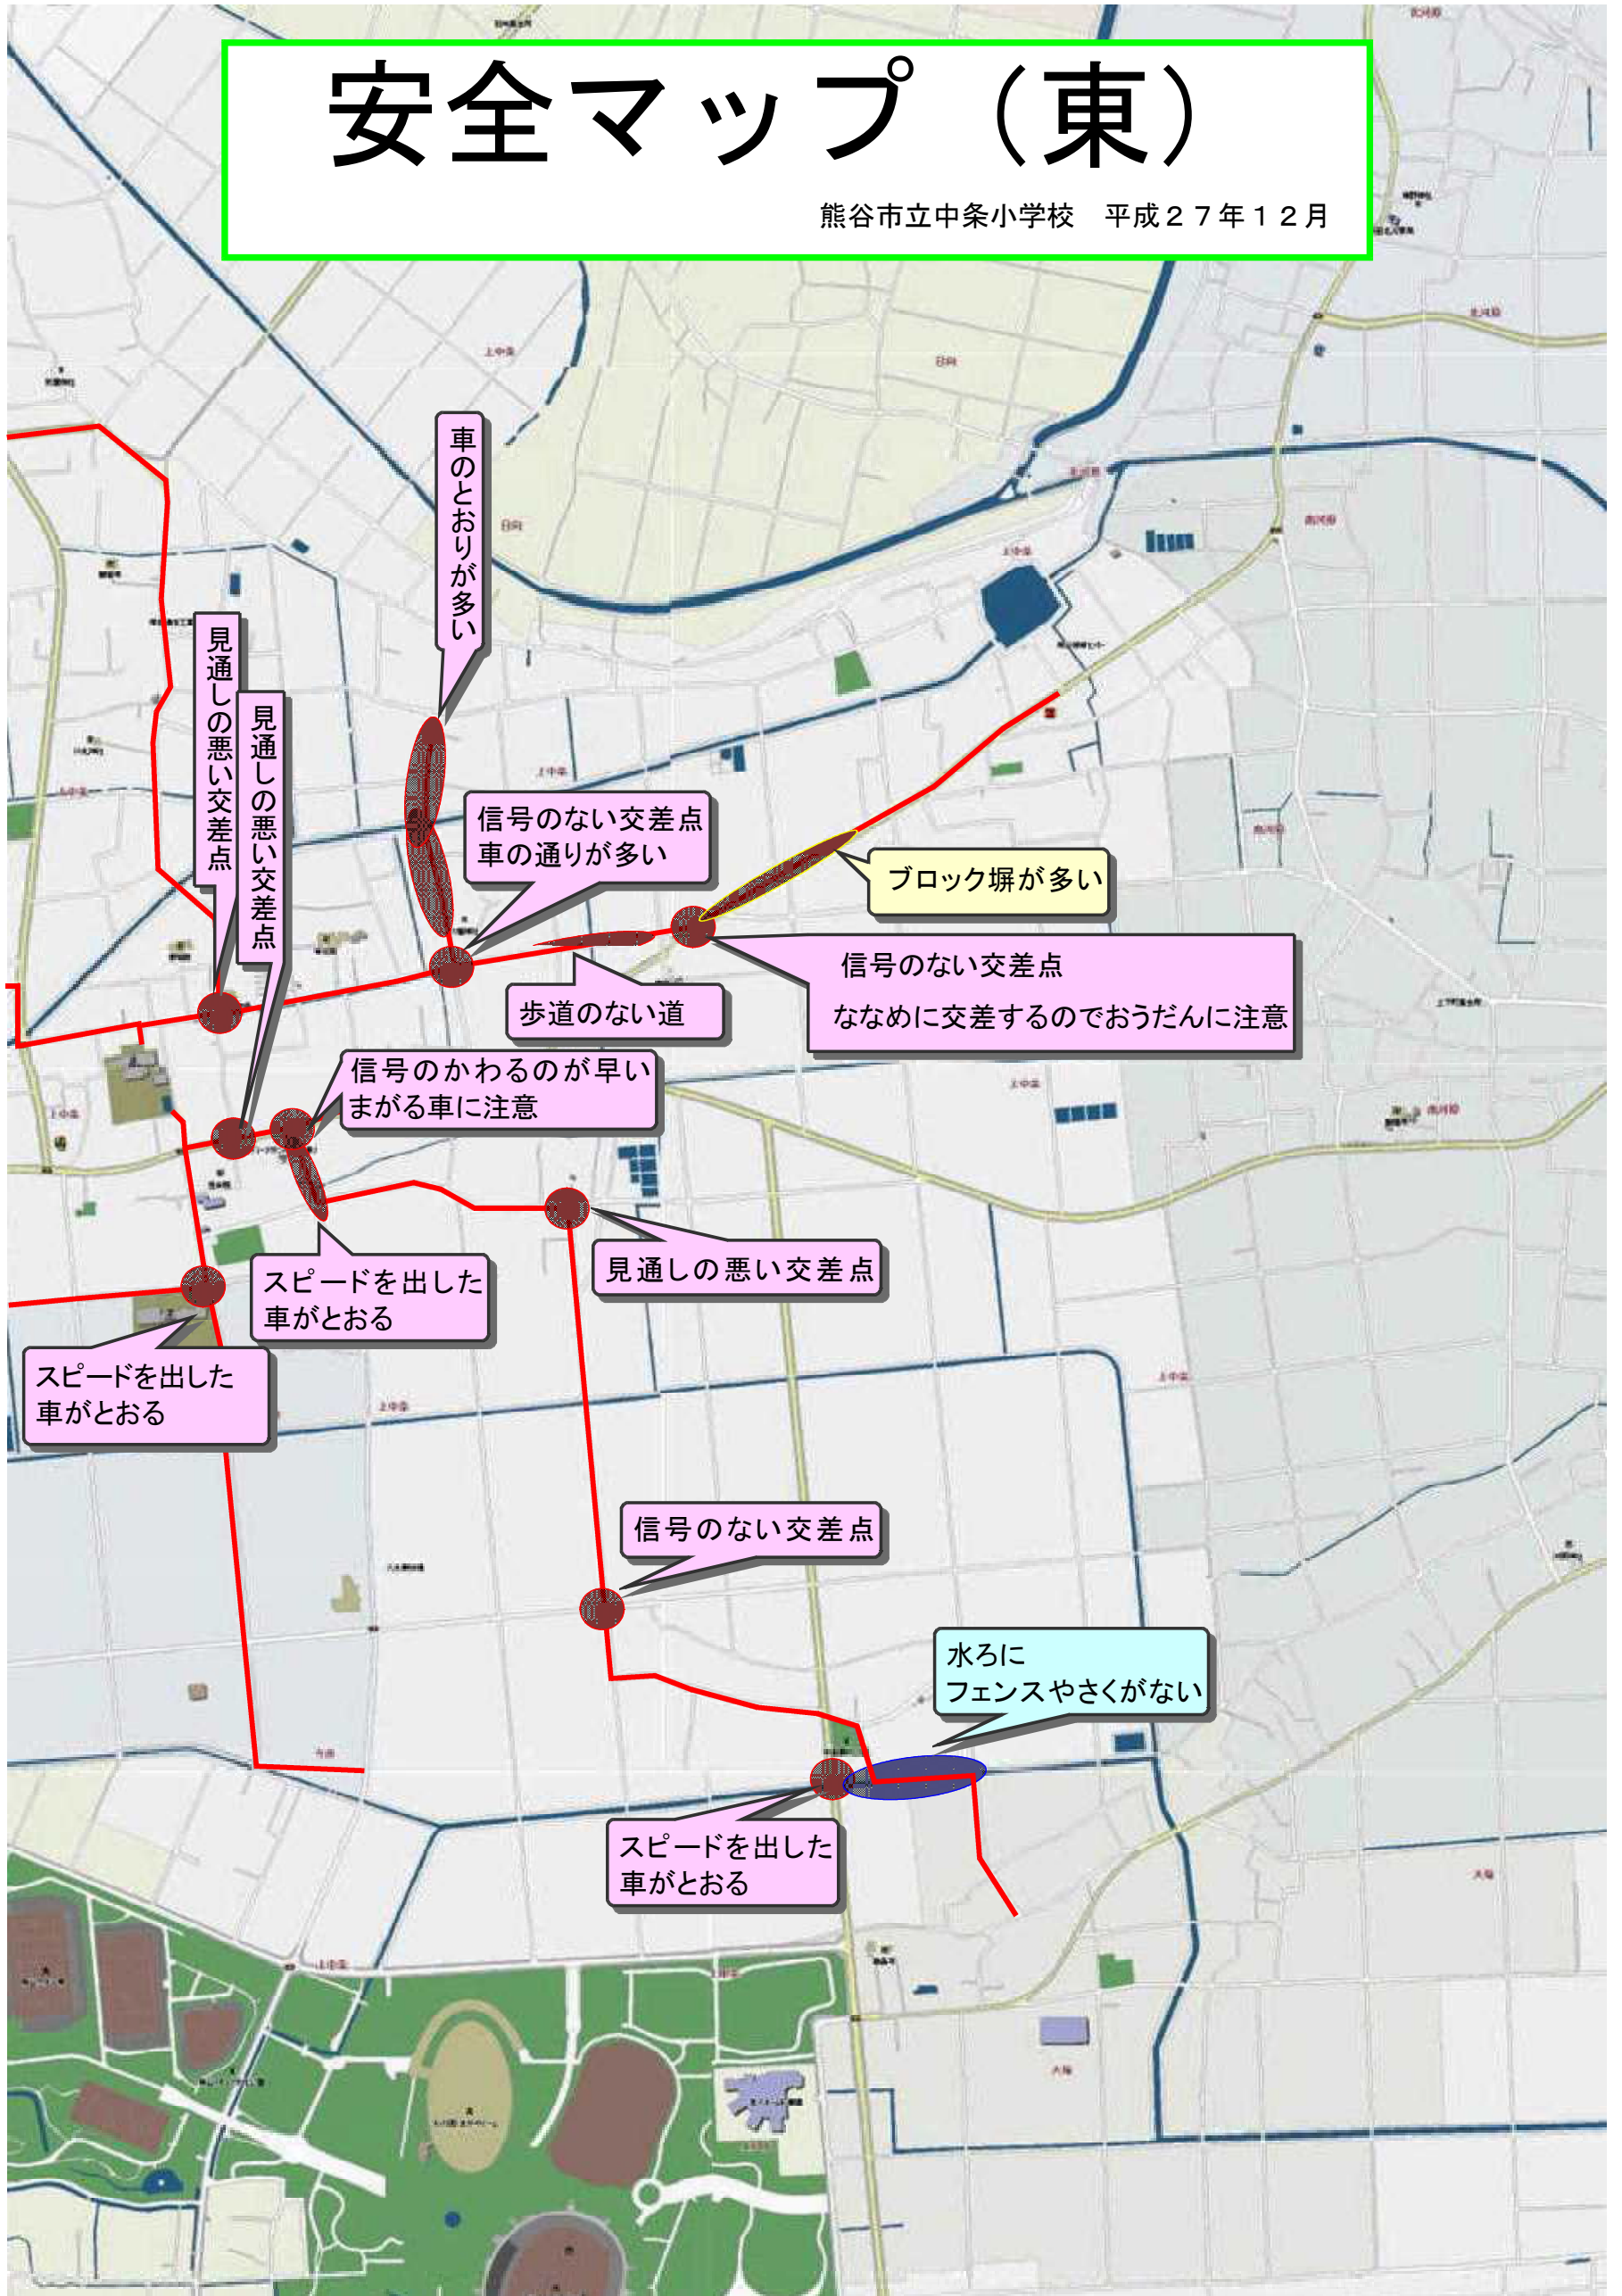

# 安全マップ (西)

熊谷市立中条小学校 平成27年12月

# 安全マップ（東）

熊谷市立中条小学校 平成27年12月

見通しの悪い交差点

車のとおりが多い

信号のない交差点  
車の通りが多い

ブロック塀が多い

信号のない交差点  
ななめに交差するのでおうだんに注意

歩道のない道

信号のかわるのが早い  
まがる車に注意

スピードを出した  
車がおとる

見通しの悪い交差点

スピードを出した  
車がおとる

信号のない交差点

水ろに  
フェンスやさくがない

スピードを出した  
車がおとる