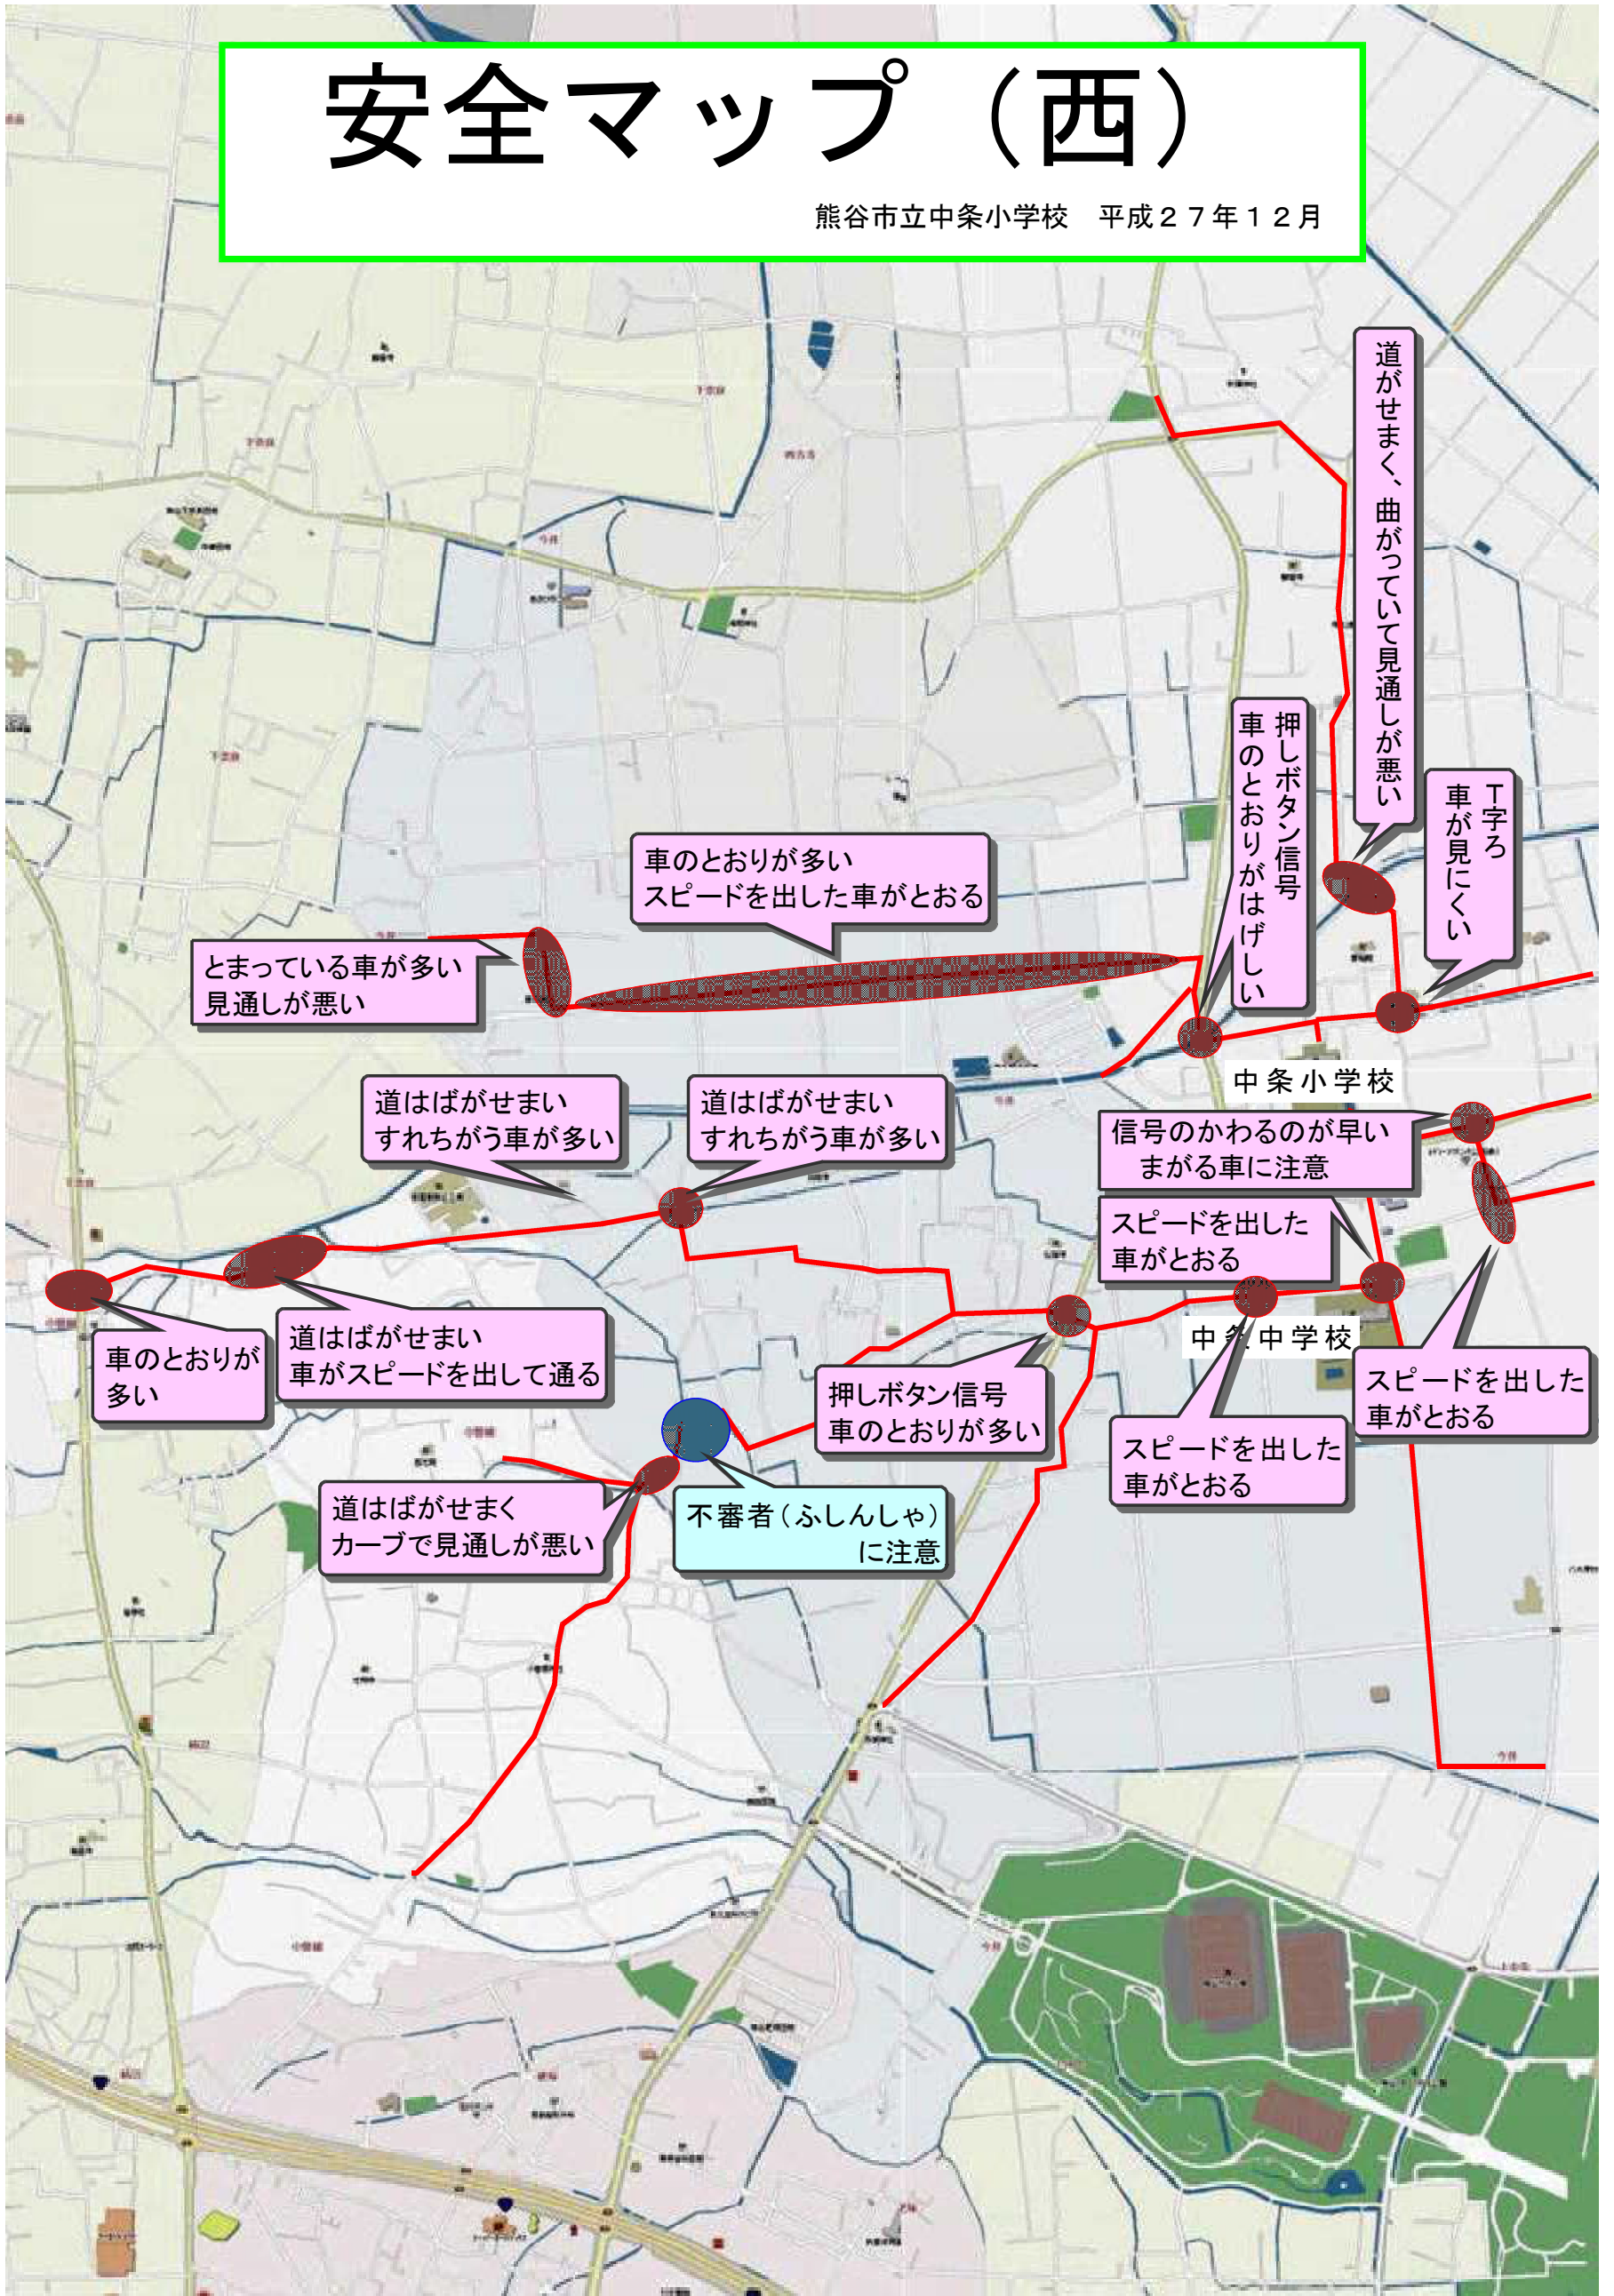

# 安全マップ (西)

熊谷市立中条小学校 平成27年12月

# 安全マップ（東）

熊谷市立中条小学校 平成27年12月

見通しの悪い交差点

車のとおりが多い

信号のない交差点  
車の通りが多い

ブロック塀が多い

信号のない交差点  
ななめに交差するのでおうだんに注意

歩道のない道

信号のかわるのが早い  
まがる車に注意

スピードを出した  
車がおとる

見通しの悪い交差点

スピードを出した  
車がおとる

信号のない交差点

水ろに  
フェンスやさくがない

スピードを出した  
車がおとる